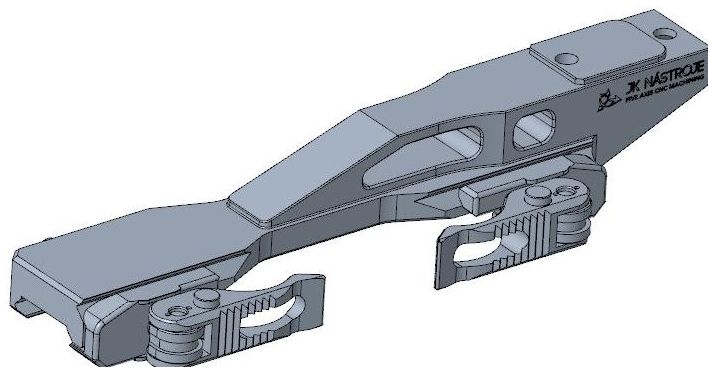

## **MONTÁŽ TERMovIZE EAGLE TSV 14-02, TSV 14-03 S OBJEKTIVEM $\varnothing 75$ mm KRÁTKÉ PŘEVODNÍK, ERGONOMICKÉ UPÍNACÍ PÁČKY**

KAT. ČÍSLO 4244-3000-05

Montáž slouží k upnutí termovizních přístrojů Eagle TSV 14-02 a TSV 14-03 s objektivem  $\varnothing 75$  mm na zbraň opatřenou rozhraním weaver dle specifikace MIL-STD 1913. Je vyrobena z duralové slitiny. Zajištění je provedeno pomocí dvojice rychloupínacích páček, doplněných aretací proti jejich nechtěnému otevření. Upínání je z důvodů uvolnění prostoru pro bezpečné vyhazování nábojnic provedeno na levé straně montáže. Rychloupínací páčky jsou ergonomicky tvarovány a umožňují pohodlnou manipulaci také v zimních rukavicích. Významnou vlastností montáže je jednoduchá možnost regulace síly přitlaku. Axiálně je montáž aretována ocelovou vložkou. Celý povrch montáže je důsledně antireflexní, ocelové části jsou opatřeny speciální antikorozií povrchovou úpravou.

Montáž je dodávána včetně spojovacího materiálu.