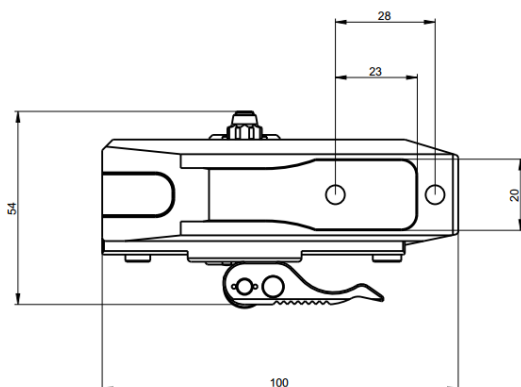

UNIVERZÁLNÍ JEDNOUPÍNKOVÁ MONTÁŽ TERMovIZE EAGLE TSV, KRÁTKÉ PŘEVODNÍ, ERGONOMICKÉ UPÍNACÍ PÁČKY

URČENO PRO PŘÍSTROJE: TSV 14-02/35, TSV 14-02/54, TSV 14-02/75, TSV 14-03 LEONIS, TSV 14-03 ORION, TSV 14-03 PHOENIX, TSV 14-03 TAURI

KAT. ČÍSLO 4244-3100-01

Montáž slouží k upnutí termovizních přístrojů Eagle TSV 14-02/35, TSV 14-02/54, TSV 14-02/75, TSV 14-03 LEONIS, TSV 14-03 ORION, TSV 14-03 PHOENIX, TSV 14-03 TAURI s objektivy $\varnothing 35$ mm, $\varnothing 54$ mm a $\varnothing 75$ mm na zbraň opatřeném rozhraním weaver dle specifikace MIL-STD 1913. Je vyrobena z duralové slitiny. Zajištění je provedeno pomocí dlouhé příložky a rychloupínací páčky, doplněné aretací proti nechtěnému otevření. Upínání je z důvodů uvolnění prostoru pro bezpečné vyhazování nábojnic provedeno na levé straně montáže. Rychloupínací páčka jsou ergonomicky tvarována a umožňuje pohodlnou manipulaci také v zimních rukavicích. Významnou vlastností montáže je jednoduchá možnost regulace síly přitlaku. Axiálně je montáž aretována ocelovou vložkou. Celý povrch montáže je důsledně antireflexní, ocelové části jsou opatřeny speciální antikorozi povrchovou úpravou.

Montáž je dodávána včetně spojovacího materiálu.

4244-3100-01