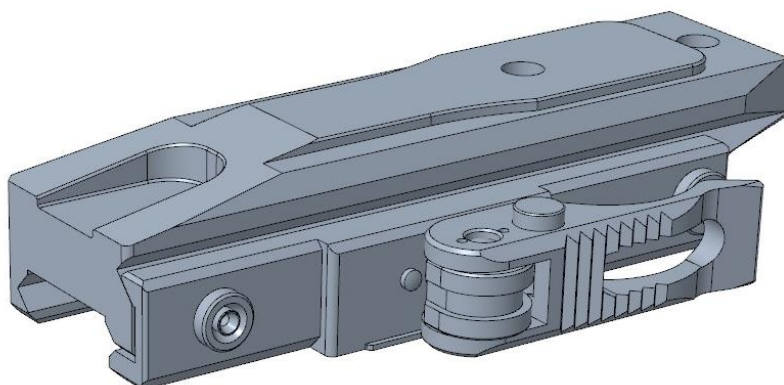

UNIVERZÁLNÍ JEDNOUPÍNKOVÁ MONTÁŽ TERMovIZE EAGLE TSV, KRÁTKÉ PŘEVODNÍ, ERGONOMICKÉ UPÍNACÍ PÁČKY

URČENO PRO PŘÍSTROJE: TSV 14-02/35, TSV 14-02/54, TSV 14-02/75, TSV 14-03 LEONIS, TSV 14-03 ORION, TSV 14-03 PHOENIX, TSV 14-03 TAURI

KAT. ČÍSLO 4244-3100-01

Montáž slouží k upnutí termovizních přístrojů Eagle TSV 14-02/35, TSV 14-02/54, TSV 14-02/75, TSV 14-03 LEONIS, TSV 14-03 ORION, TSV 14-03 PHOENIX, TSV 14-03 TAURI s objektivy $\varnothing 35$ mm, $\varnothing 54$ mm a $\varnothing 75$ mm na zbraň opatřeném rozhraním weaver dle specifikace MIL-STD 1913. Je vyrobena z duralové slitiny. Zajištění je provedeno pomocí dlouhé příložky a rychloupínací páčky, doplněné aretací proti nechtěnému otevření. Upínání je z důvodů uvolnění prostoru pro bezpečné vyhazování nábojnic provedeno na levé straně montáže. Rychloupínací páčka jsou ergonomicky tvarována a umožňuje pohodlnou manipulaci také v zimních rukavicích. Významnou vlastností montáže je jednoduchá možnost regulace síly přitlaku. Axiálně je montáž aretována ocelovou vložkou. Celý povrch montáže je důsledně antireflexní, ocelové části jsou opatřeny speciální antikorozi povrchovou úpravou.

Montáž je dodávána včetně spojovacího materiálu.

4244-3100-01